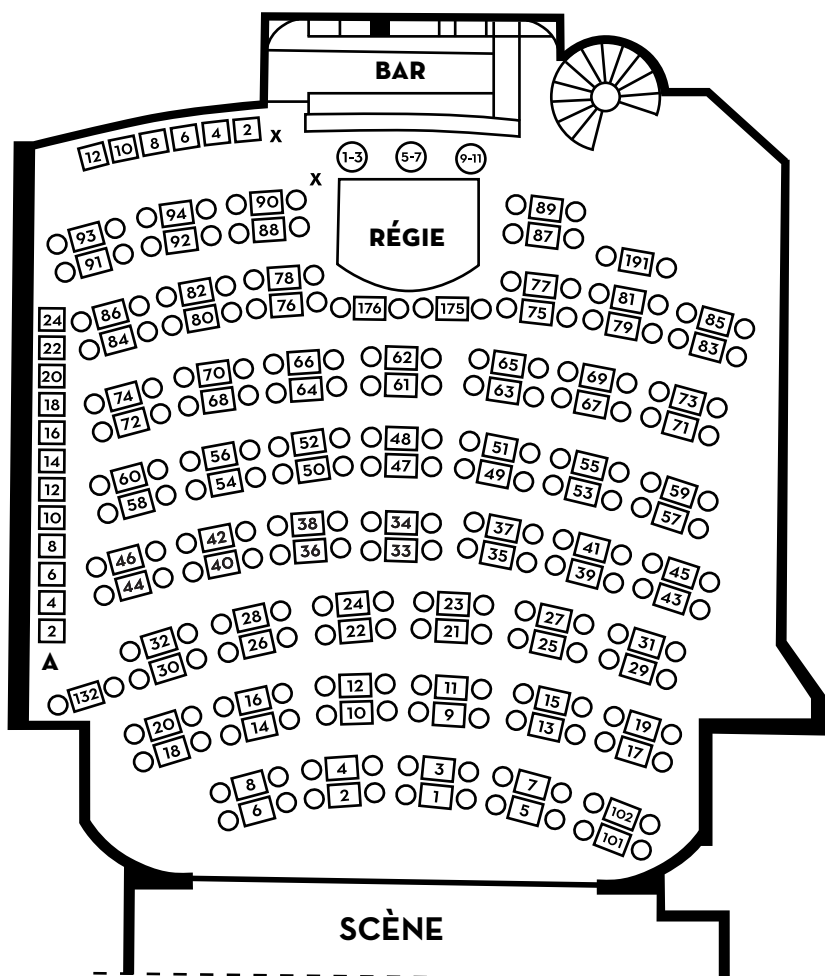

PLAN DU PARTERRE

CAPACITÉ: 224

CAPACITÉ

PARTERRE

Chaises tables:	200
Tabourets:	24
TOTAL AU PARTERRE:	224

BALCON

Tabourets tables:	114
Tabourets comptoir latéraux:	30
TOTAL AU BALCON:	144

CAPACITÉ TOTALE: 368